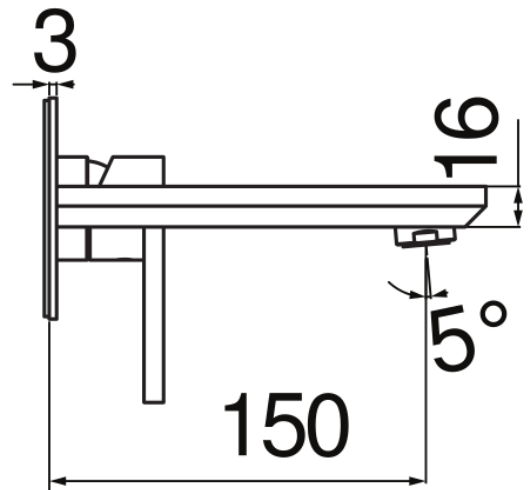

SPECIFICHE

Parte esterna monocomando a parete

Chrome

Aeratore anticalcare M 24 x 1

Lunghezza bocca 150 mm

Senza scarico

Limitatore di portata con freno al 50%

Imballo: 41 x 21 x 7 cm / 0,006027 m³ / 2,1 kg

DIAGRAMMA DI PORTATA: ACQUA CALDA/FREDDA

DIAGRAMMA DI PORTATA: ACQUA MISCELATA