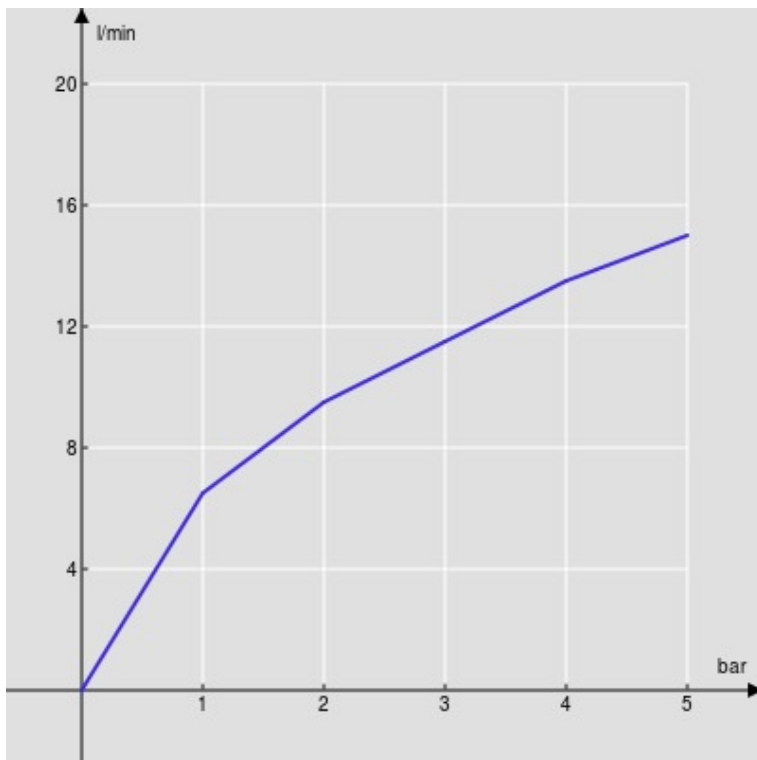

SPECIFICHE

Parte esterna monocomando a parete

Chrome

Aeratore anticalcare M 24 x 1

Lunghezza bocca 150 mm

Senza scarico

Limitatore di portata con freno al 50%

Imballo: 41 x 21 x 7 cm / 0,006027 m³ / 2,1 kg

DIAGRAMMA DI PORTATA: ACQUA CALDA/FREDDA

DIAGRAMMA DI PORTATA: ACQUA MISCELATA