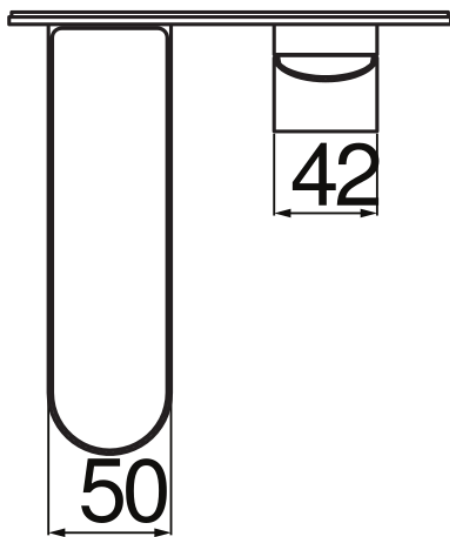

SPECIFICHE

Parte esterna monocomando a parete

Chrome

Aeratore anticalcare M 24 x 1

Lunghezza bocca 150 mm

Senza scarico

Limitatore di portata con freno al 50%

Imballo: 41 x 21 x 7 cm / 0,006027 m³ / 2,1 kg

DIAGRAMMA DI PORTATA: ACQUA CALDA/FREDDA

DIAGRAMMA DI PORTATA: ACQUA MISCELATA