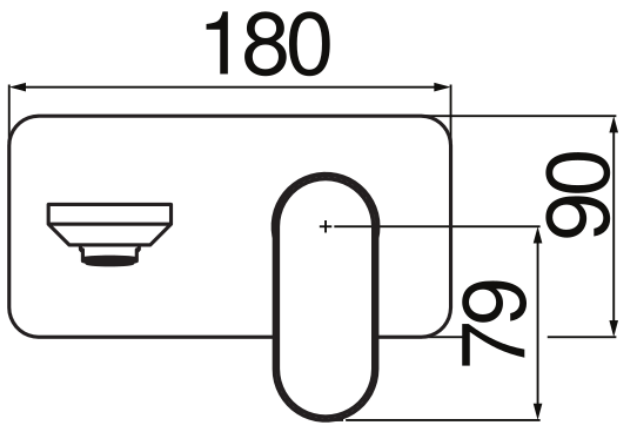

SPECIFICHE

Parte esterna monocomando a parete

Chrome

Aeratore anticalcare M 24 x 1

Lunghezza bocca 150 mm

Senza scarico

Limitatore di portata con freno al 50%

Imballo: 41 x 21 x 7 cm / 0,006027 m³ / 2,1 kg

DIAGRAMMA DI PORTATA: ACQUA CALDA/FREDDA

DIAGRAMMA DI PORTATA: ACQUA MISCELATA